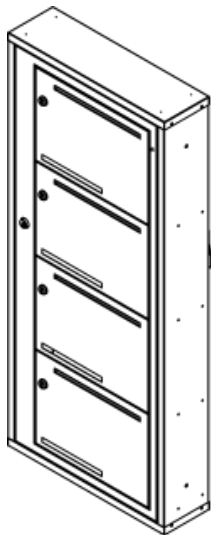

Mått - RENZ Classic Stående

Rader	Höjd (mm)	Kolumner	Bredd (mm)	Djup (mm)
2	650	1	521	150
3	923	2	995	
4	1196			

1 kolumn