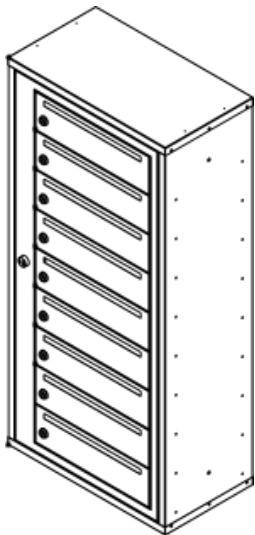

Mått - RENZ Classic Liggande

Rader	Höjd (mm)	Kolumner	Bredd (mm)	Djup (mm)
2	326	1	521	291
3	438	2	995	
4	550			
5	662			
6	774			
7	886			
8	998			
9	1110			

1 kolumn