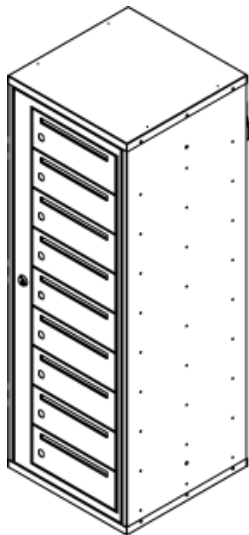

Rader	Höjd (mm)	Kolumner	Bredd (mm)	Djup (mm)
2	650	1	521	150
3	923	2	995	
4	1196			

1 kolumn

2 kolumner

Mått - RENZ Classic Kompakt SE

Rader	Höjd (mm)	Kolumner	Bredd (mm)	Djup (mm)
2	326	1	388	392
3	438	2	700	
4	550			
5	662			
6	774			
7	886			
8	998			
9	1110			