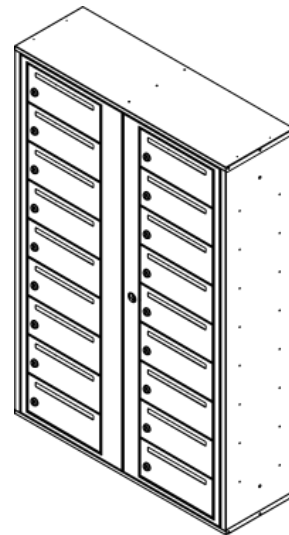

1 kolumn

2 kolumner

Mått - RENZ Classic Kompakt NO

Rader	Höjd (mm)	Kolumner	Bredd (mm)	Djup (mm)
2	333	1	430	270
3	466	2	838	
4	599			
5	732			
6	865			
7	998			
8	1131			
9	1264			

1 kolumn

2 kolumner

Mått - RENZ Classic Utomhus